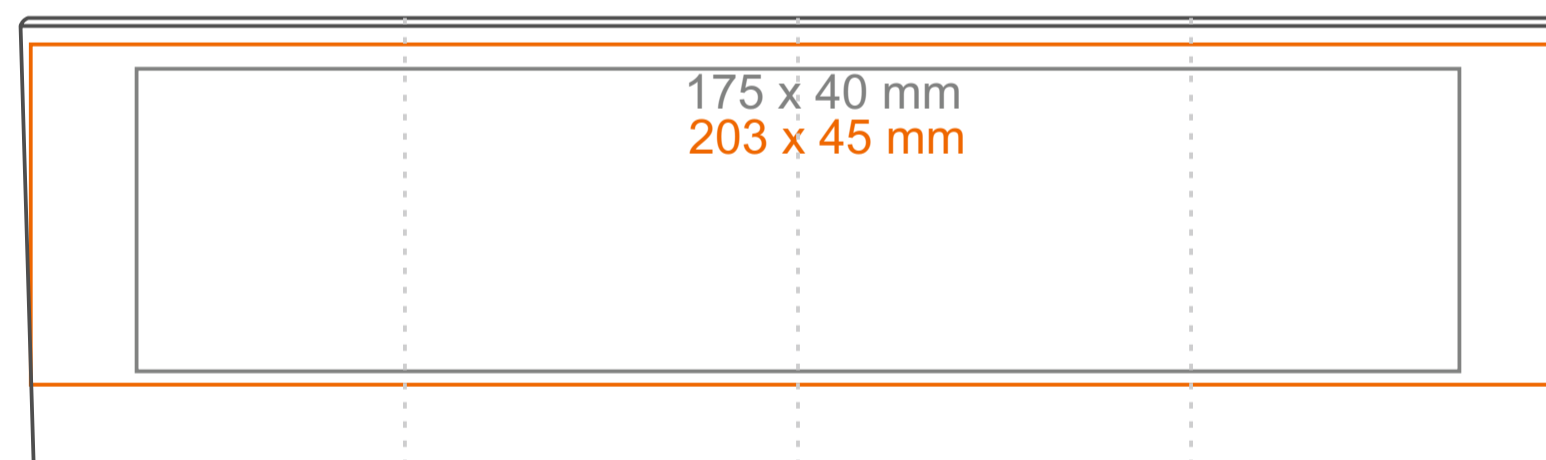

# Lux

90 ml / h: 60 mm / Ø 66 mm

CANDLESHERE  
enlight your brand

[Jak przygotować projekt do druku >](#)

## Legenda

-  Nadruk kalkomanią (Transfer Print)
-  Grawer laserowy
-  Nadruk bezpośredni (Direct Print)

\*W przypadku projektów wybiegających poza standardową powierzchnię nadruku prosimy o kontakt z działem handlowym.