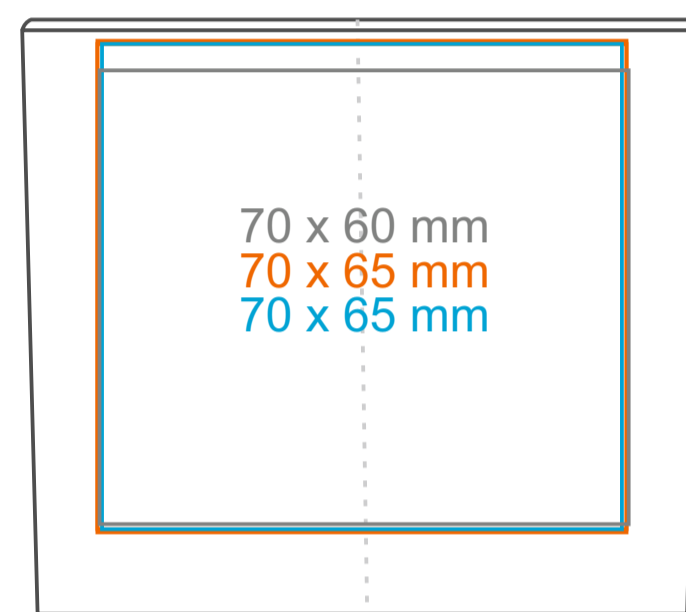

[Jak przygotować projekt do druku >](#)

Legenda

- Nadruk kalkomanią (Transfer Print)
- Grawer laserowy
- Nadruk bezpośredni (Direct Print)

*W przypadku projektów wybiegających poza standardową powierzchnię nadruku prosimy o kontakt z działem handlowym.