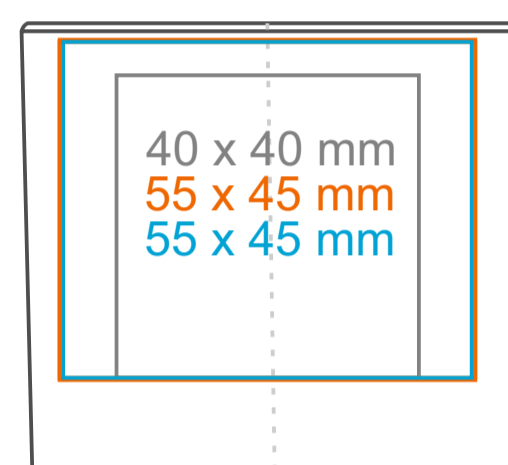

# Lux

90 ml / h: 60 mm / Ø 66 mm

CANDLESHERE  
enlight your brand

[Jak przygotować projekt do druku >](#)