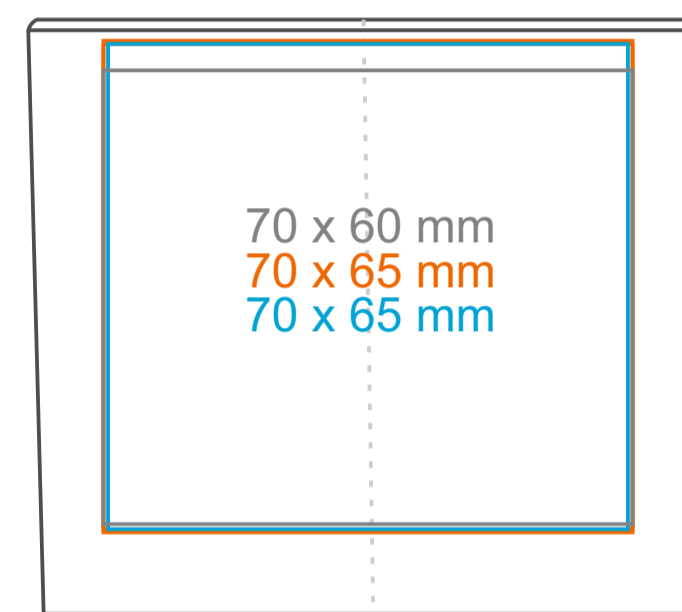

[Jak przygotować projekt do druku >](#)

Legenda

- Nadruk kalkomanią (Transfer Print)
- Grawer laserowy
- Nadruk bezpośredni (Direct Print)

*W przypadku projektów wybiegających poza standardową powierzchnię nadruku prosimy o kontakt z działem handlowym.