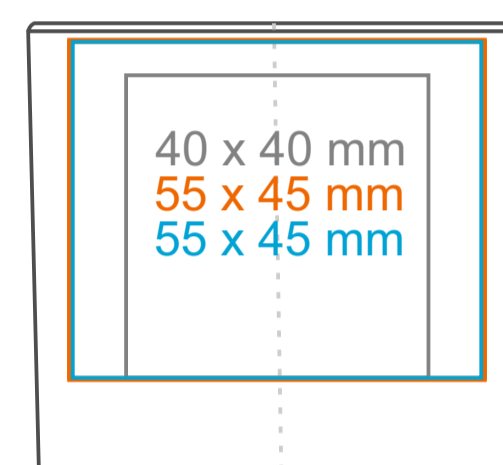

# Lux

90 ml / h: 60 mm / Ø 66 mm

CANDLESHERE  
enlight your brand

[Jak przygotować projekt do druku >](#)